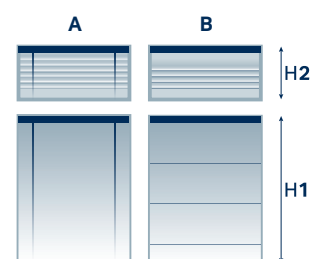

INGOMBRO MASSIMO / MAXIMUM SIZE - (cm)

BASIC 441 441 QUICKFIX				BASIC 414 BASIC 427				BASIC 419				ROTARY 439				ROTARY 442				ROTARY 444				ROTARY 445			
A		B		A		B		A		B		A		B		A		B		A		B		A		B	
H1	H2	H1	H2	H1	H2	H1	H2	H1	H2	H1	H2	H1	H2	H1	H2	H1	H2	H1	H2	H1	H2	H1	H2	H1	H2	H1	H2
100	23	100	40	100	23	100	40	100	23	100	40	100	23	100	40	100	23	100	40	100	23	100	40	100	23	100	40
150	29	150	50	150	29	150	50	150	29	150	50	150	29	150	50	150	29	150	50	150	29	150	50	150	29	150	50
200	32	200	60	200	32	200	60	200	32	200	60	200	32	200	60	200	32	200	60	200	32	200	60	200	32	200	60
250	38	250	70	250	38	250	70	250	38	250	70	250	38	250	70	250	38	250	70	250	38	250	70	250	38	250	70
				300	44	300	80							300	44	300	80										

SOFTBOX 435				SOFTBOX 440				SOFTBOX 437				ROTARY 449				SOFTBOX 467				QBOX 453			
A		B		A		B		A		B		A		B		A		B		A		B	
H1	H2	H1	H2	H1	H2	H1	H2	H1	H2	H1	H2	H1	H2	H1	H2	H1	H2	H1	H2	H1	H2	H1	H2
100	23	100	40	100	23	100	40	100	23	100	40	100	23	100	40	100	23	100	40	100	23	100	40
150	29	150	50	150	29	150	50	150	29	150	50	150	29	150	50	150	29	150	50	150	29	150	50
200	32	200	60	200	32	200	60	200	32	200	60	200	32	200	60	200	32	200	60	200	32	200	60
250	38	250	70	250	38	250	70	250	38	250	70	250	38	250	70	250	38	250	70	250	38	250	70
				300	47	300	80					300	44	300	80								
				350	52	350	90					350	50	350	90								
				400	58	400	100					400	56	400	100								
												450	62	450	110								
												500	68	500	120