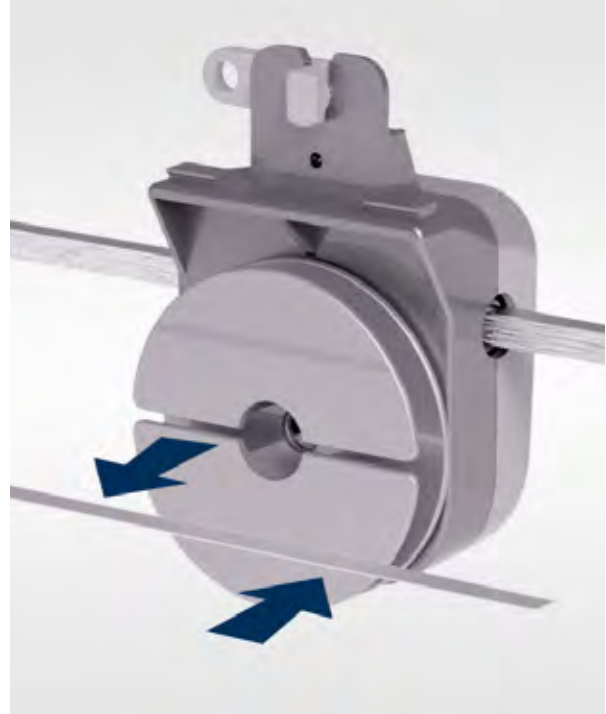

## LAVAGGIO RAPIDO

Dal 1996, data del deposito del primo brevetto specifico, i sistemi per tende a pacchetto Mottura adottano dispositivi che permettono di rimuovere la tenda con estrema facilità e re-installarla con altrettanta rapidità dopo averne effettuato il lavaggio. I rocchetti avvolgitori della gamma Rotary, dei sistemi compatti Softbox e dei sistemi Basic 441/419 sono progettati per rimuovere il telo unitamente ai suoi nastri/corde di sollevamento. Effettuato il lavaggio del telo, è sufficiente posizionarlo sul sistema per ripristinarne il funzionamento. Questa soluzione ha semplificato molto la manutenzione delle tende a pacchetto permettendo il loro utilizzo sia nel residenziale che nelle comunità.