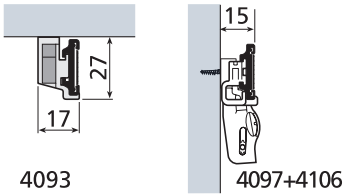

Installazioni / Installations

BASIC 441