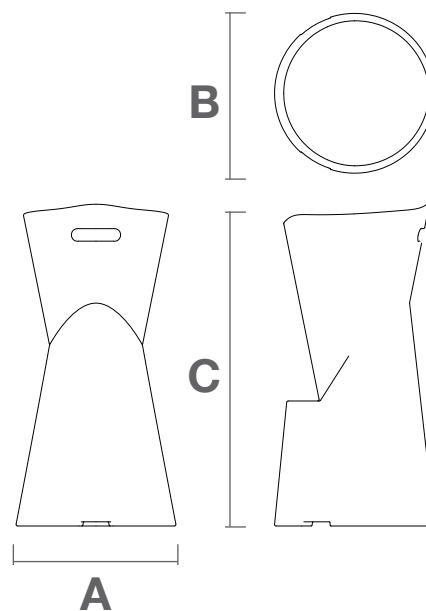

DOT

SGABELLO

COD. SG301

Sgabello Dot / Dot Stool / Tabouret Dot / Taburete Dot

Materiale: Polietilene / Material: Polyethylene / Matériel: Polyéthylène / Material: Polietilene

COLORI / COLOURS / COULEURS / COLORES

standard

on demand

COD.	A	B	C	Kg	Kg	m3
SG301-0750M1	38	38	75	4	5,3	0,13

COD.	in/out	anti UV				
SG301-0750M1	in/out	X	-	-65° +85°	X	PE