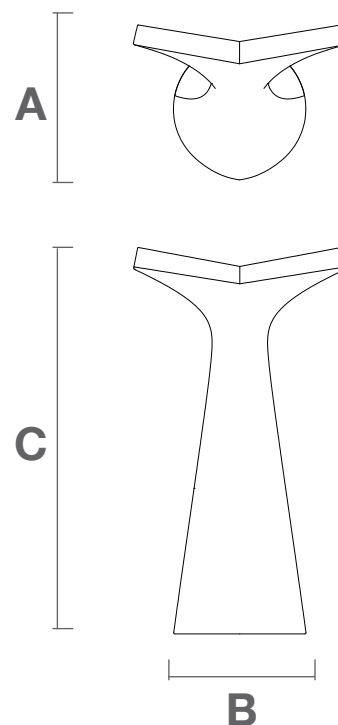

PINA

PORTAOMBRELLI

COD. AV501

Portaombrelli Pina / Pina Umbrella Stand / Porte-parapluie Pina / Puesto de Paraguas Pina
Materiale: Polietilene / Material: Polyethylene / Matériel: Polyéthylène / Material: Polietilene

COLORI / COLOURS / COULEURS / COLORES

standard

COD.	A	B	C	Kg	Kg	m3
AV501-1000M1	35	24	100	5	7,58	0,24

COD.	in/out	anti UV				
AV501-1000M1	in/out	X	-	-65° +85°	X	PE