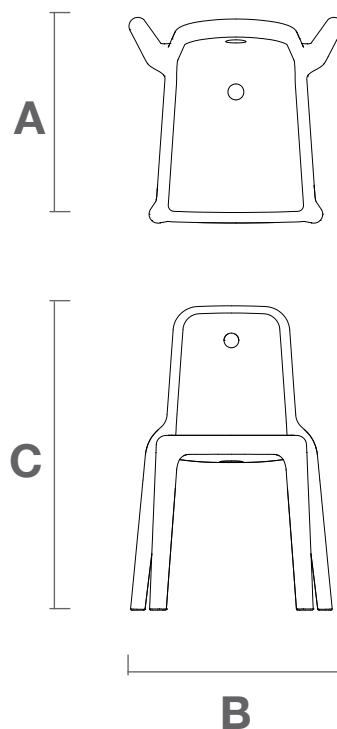

## SEDIA

COD. SE305

Sedia Mellow Impilabile / Mellow Chair Stackable / Chaise Mellow Empilable / Silla Mellow Apilable  
 Materiale: Polietilene / Material: Polyethylene / Matériel: Polyéthylène / Material: Polietilene

### COLORI / COLOURS / COULEURS / COLORES

standard

on demand

COD.		A	B	C	Kg	Kg	m3
SE305-0001MA	2	51	53	80	4,6	6,3	0,31

COD.	in/out	anti UV				
SE305-0001MA	in/out	X	-	-65° +85°	X	PE

Set di 2 pz. / 2 pcs. set