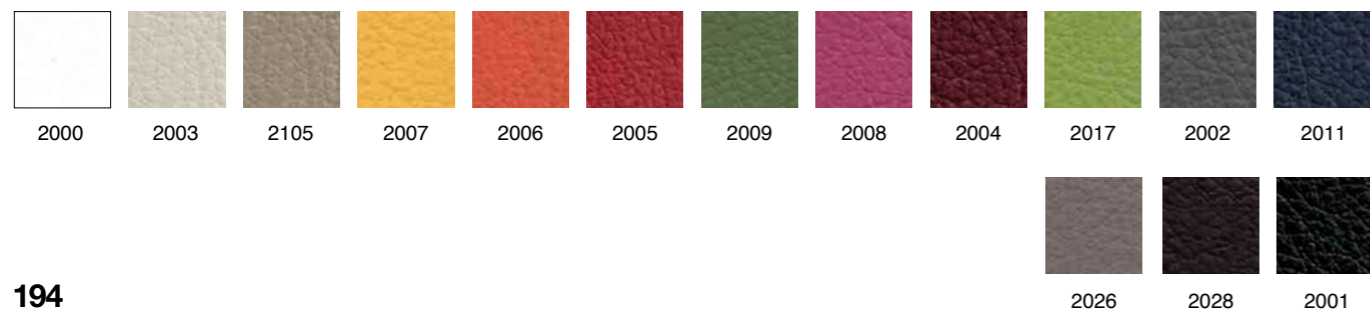

Rivestimenti
Upholstery | Nuanciers

JET / CAT. F

ERA / CAT. S

PLANET - SURROUND / CAT. F

IKON / CAT. TOP

BINGO ELAST - MIRAGE / CAT. G

BLAZER / CAT. EXTRA

CUBE / CAT. G