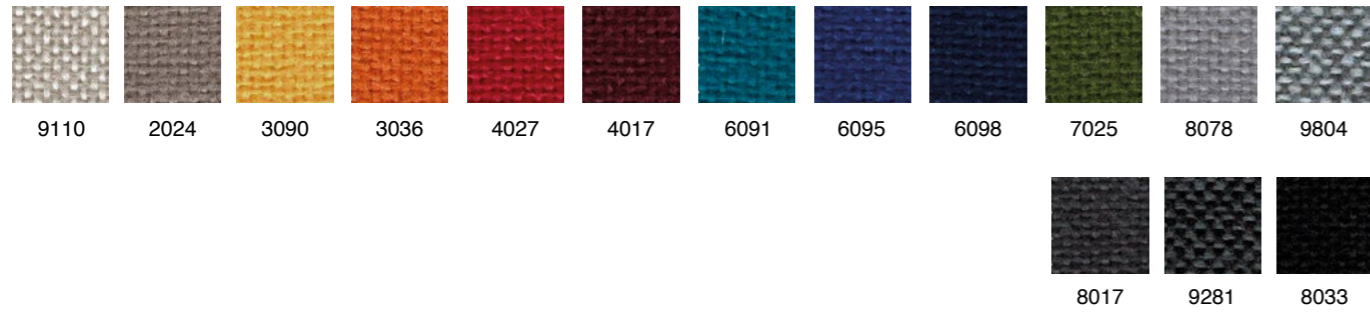

Rivestimenti
Upholstery | Nuanciers

JET / CAT. F

ERA / CAT. S

PLANET - SURROUND / CAT. F

IKON / CAT. TOP

BINGO ELAST - MIRAGE / CAT. G

BLAZER / CAT. EXTRA

CUBE / CAT. G