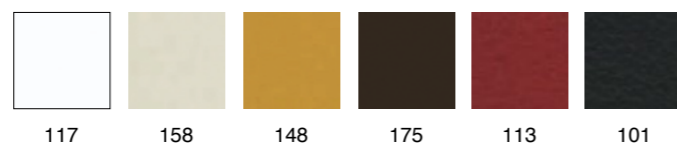

HESTAN / CAT. EXTRA

WOLIN / CAT. EXTRA

POLO / CAT. FIESTA

FIESTA

NUVOLA

SEDIA IN CUOIO | Hide | Cuir sellier / CLOP

RETI | Mesh | Résille / AUCKLAND

RETI | Mesh | Résille / GOAL / HOP / LEAD / NEW BONN / SOCIAL

RETI | Mesh | Résille / LIBERTY

RETI | Mesh | Résille / FIT / SOCIAL