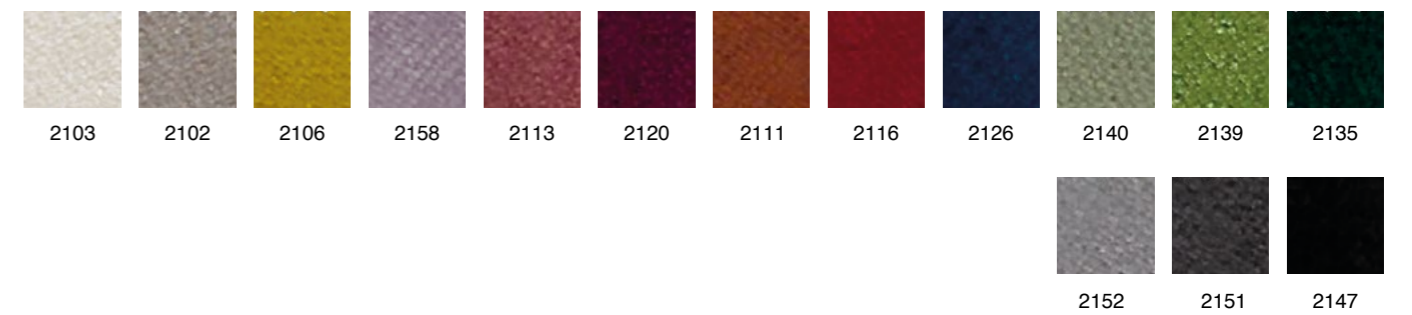

GORGEOUS / CAT. EXTRA