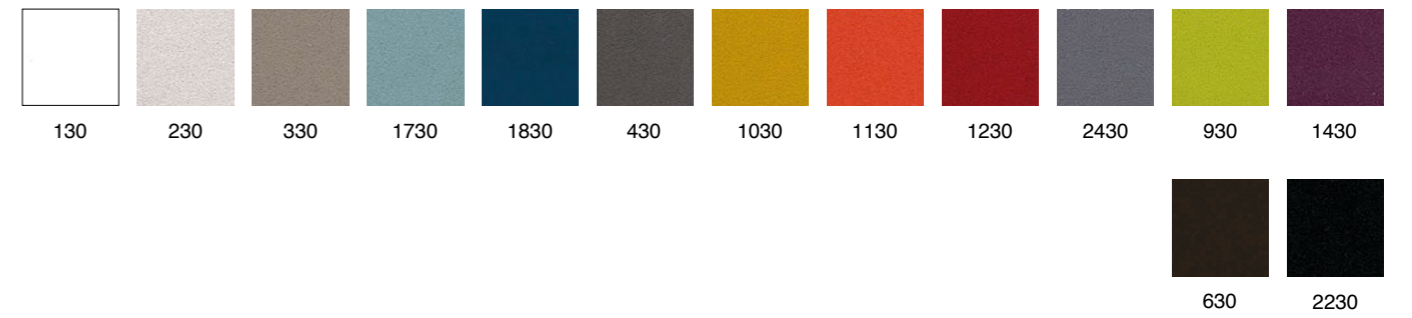

Rivestimenti
Upholstery | Nuanciers

JET / CAT. F

ERA / CAT. S

PLANET - SURROUND / CAT. F

IKON / CAT. TOP

BINGO ELAST - MIRAGE / CAT. G

BLAZER / CAT. EXTRA

CUBE / CAT. G