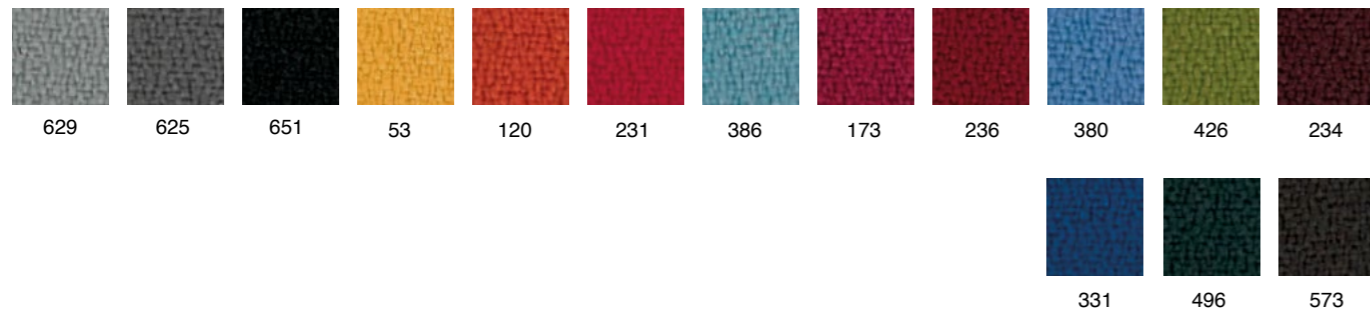

Rivestimenti
Upholstery | Nuanciers

JET / CAT. F

ERA / CAT. S

PLANET - SURROUND / CAT. F

IKON / CAT. TOP

BINGO ELAST - MIRAGE / CAT. G

BLAZER / CAT. EXTRA

CUBE / CAT. G