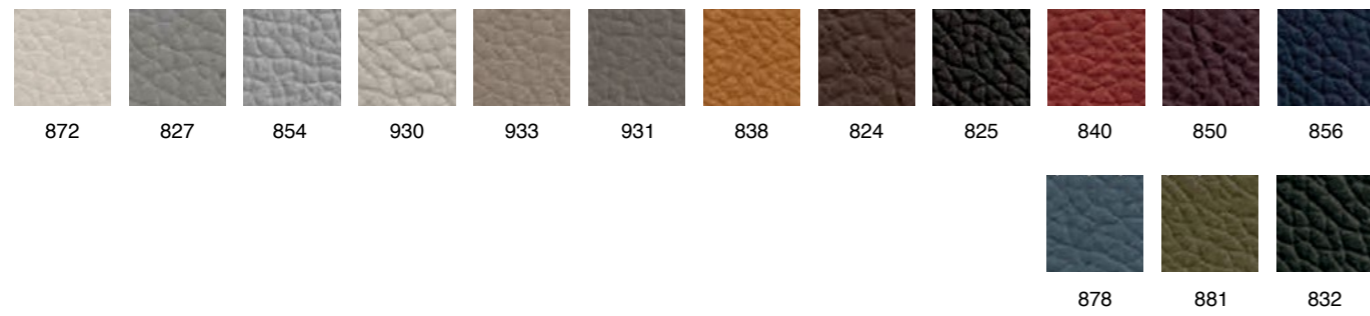

POLO / CAT. FIESTA