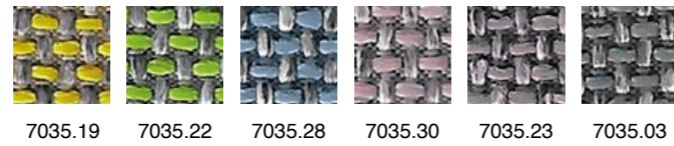

HESTAN / CAT. EXTRA