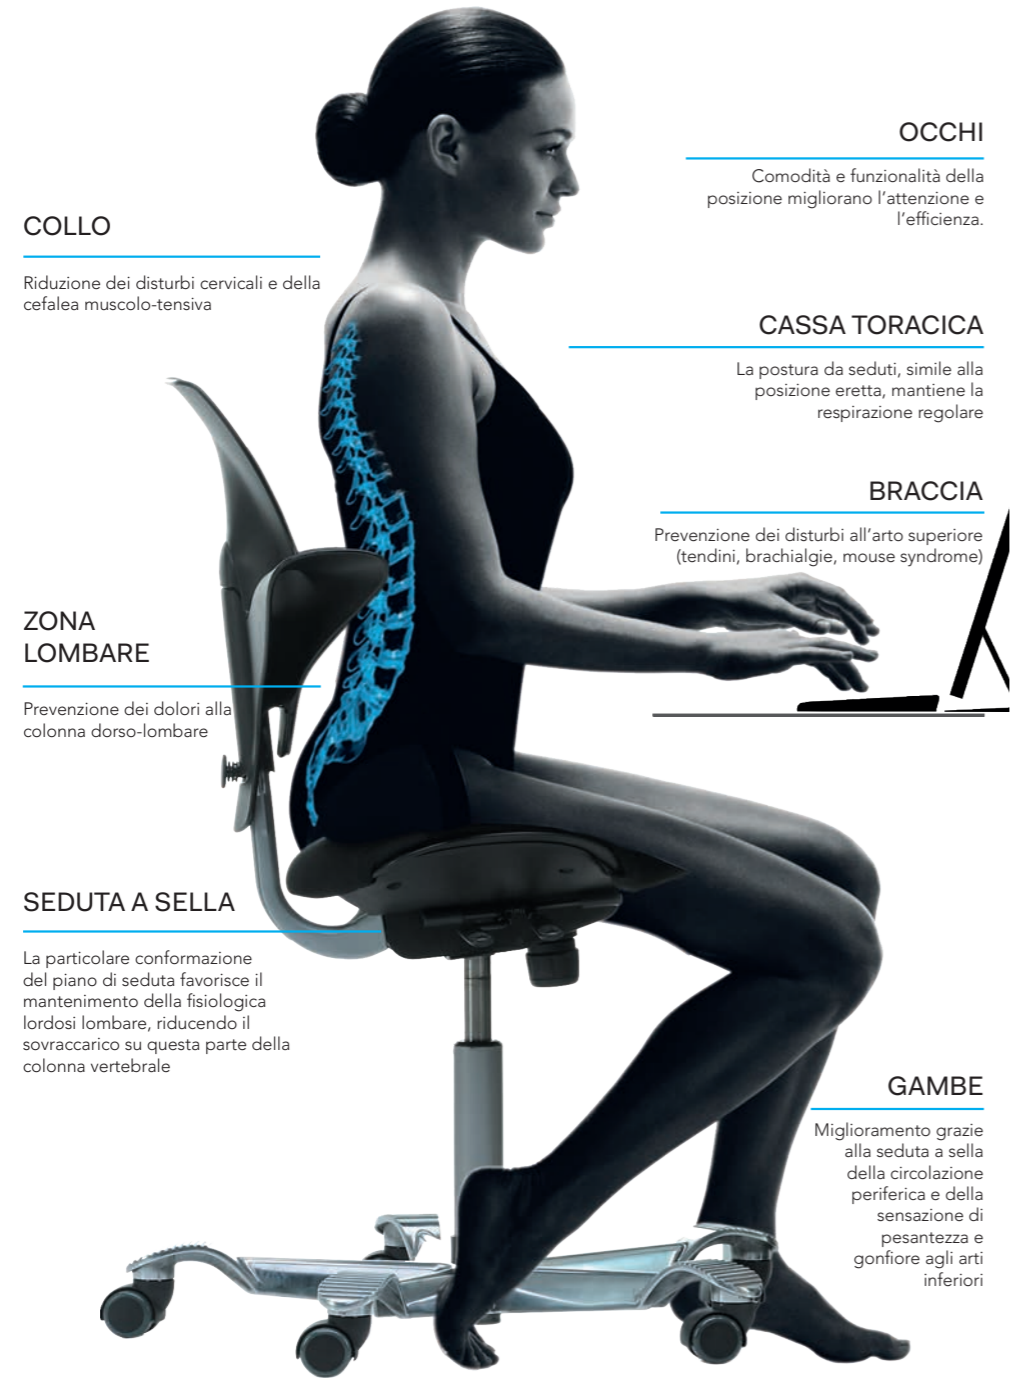

* Solo HÅG Capisco

CARATTERISTICHE

ALTEZZA REGOLABILE

La sedia può essere regolata da una posizione di seduta bassa a una posizione semieretta.

BASE A RAZZE

Offre un modo comodo per cambiare la posizione dei piedi. La base è disponibile in plastica nera e in alluminio nero, silver, polished o bianco.

* Solo HÅG Capisco

COLORI PLASTICA (SOLO HÅG CAPISCO PULS)

HÅG Capisco Puls

Con il sedile e lo schienale leggeri e sagomati, HÅG Capisco Puls è una valida alternativa da adottare in ambienti di lavoro come sale riunioni, postazioni touch-down, home office e zone di collaborazione.

I maggiori benefici di una seduta HÅG Capisco

COLLO
Riduzione dei disturbi cervicali e della cefalea muscolo-tensiva

OCCHI
Comodità e funzionalità della posizione migliorano l'attenzione e l'efficienza.