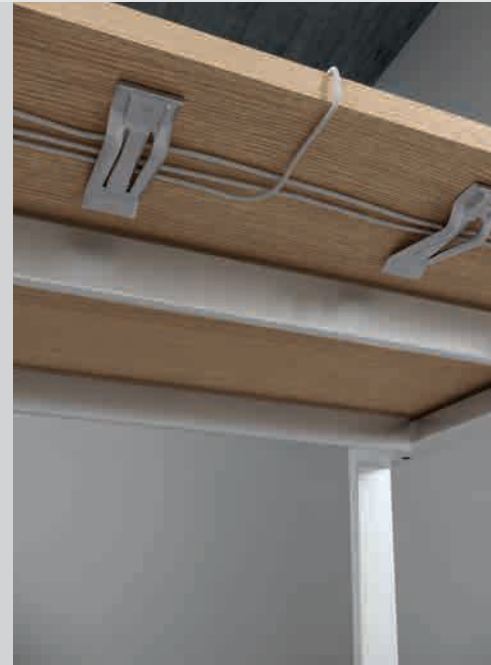

Passacavi da 24 cm con cablaggio elettrico e dati
Top access w.24 cm with electrical power & data system

Top access da 42 cm
Cable outlet w.42 cm with cable tray

Clip supporto cavi
Cable holder

Vaschetta poggiacavi sotto la scrivania
Cable container below desk