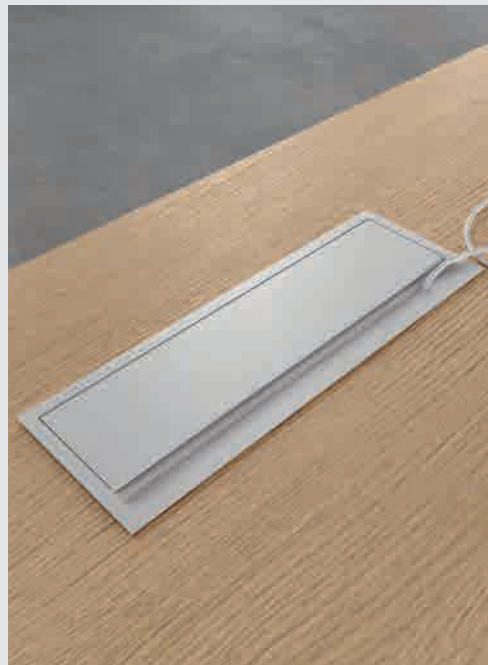

Passacavi da 24 cm - 32 cm
Cable outlet w.24 cm - 32 cm