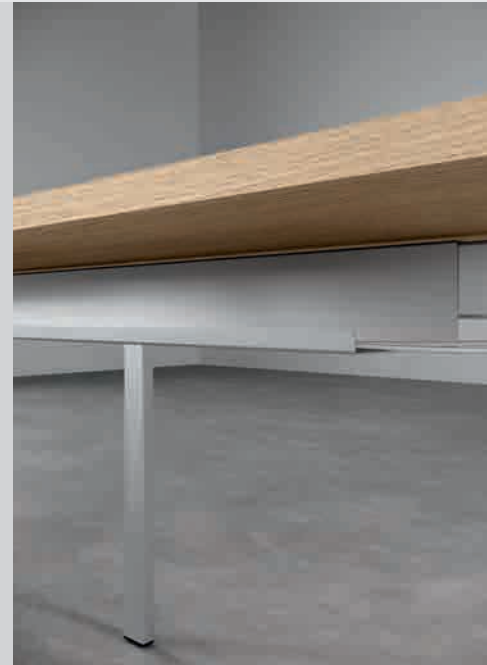

Passacavi da 24 cm con cablaggio elettrico e dati
Top access w.24 cm with electrical power & data system

Top access da 42 cm
Cable outlet w.42 cm with cable tray

Clip supporto cavi
Cable holder

Vaschetta poggiacavi sotto la scrivania
Cable container below desk