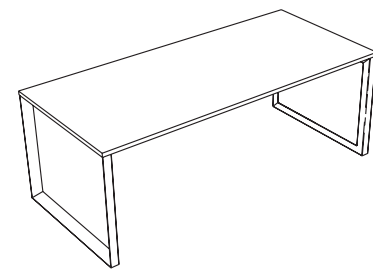

ABACO

Materiali e finiture di prestigio traducono il design minimale ed elegante della linea STRATOS PLUS. Versatile, componibile e modulare, STRATOS PLUS consente la definizione degli ambienti privilegiando al massimo benessere e funzionalità degli spazi.

Top quality materials and finishes are reflected in the minimal, elegant design of the STRATOS PLUS range. STRATOS PLUS is both versatile and modular, allowing you to define your spaces while opting for maximum comfort and functionality.

180/200x90x74h