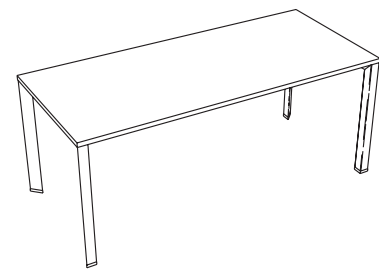

Gamba metallo verniciato Bianco / White painted metal leg

ABACO

Materiali e finiture di prestigio traducono il design minimale ed elegante della linea STRATOS PLUS. Versatile, componibile e modulare, STRATOS PLUS consente la definizione degli ambienti privilegiando al massimo benessere e funzionalità degli spazi.

180/200x90x74h

200x90x74h

120/140/160/180x90x74h

80/100/120x60x74h

160x160/80-60x74h

140x140/60-60x74h

207/227x180x74h

227x180x74h