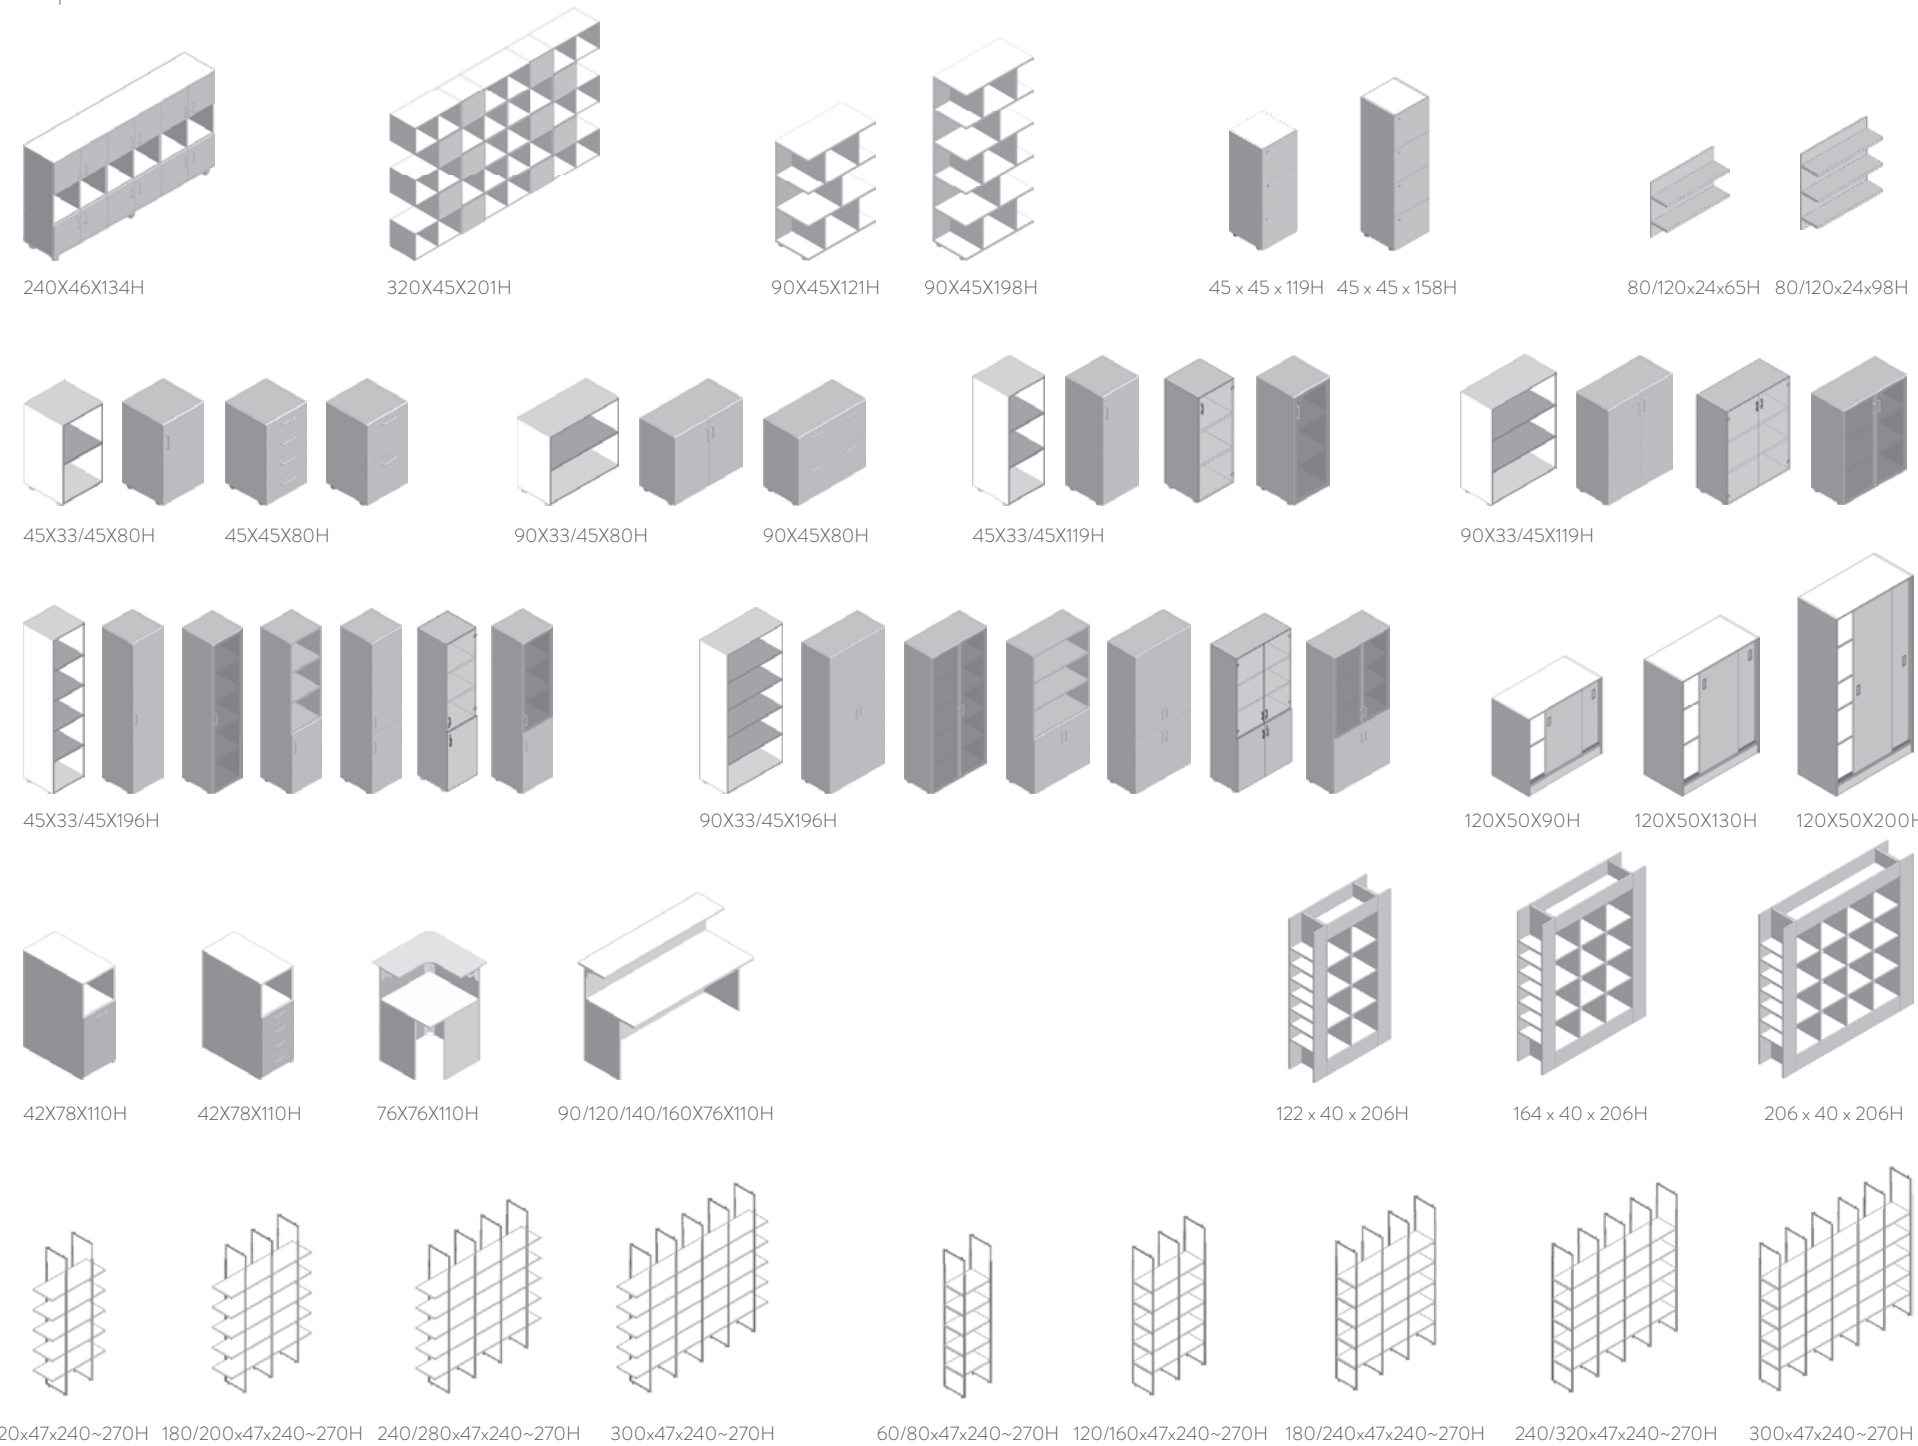

Materiali e finiture rappresentano l'elemento creativo dell'arredo. Ma Stratos è ancora di più: una proposta ampia, modulare, facilmente componibile per ogni tipo di layout, dalla semplice postazione ai flussi operativi, alle zone meeting.

Materials and finishes are the creative elements of a furniture system. But Stratos is even more: a wide-ranging, modular proposal, easily adapted to any type of layout from simple workstations to more complex work flows and conference areas.

ESEMPI COMPONIBILITA' MODULI

Samples of modular sections