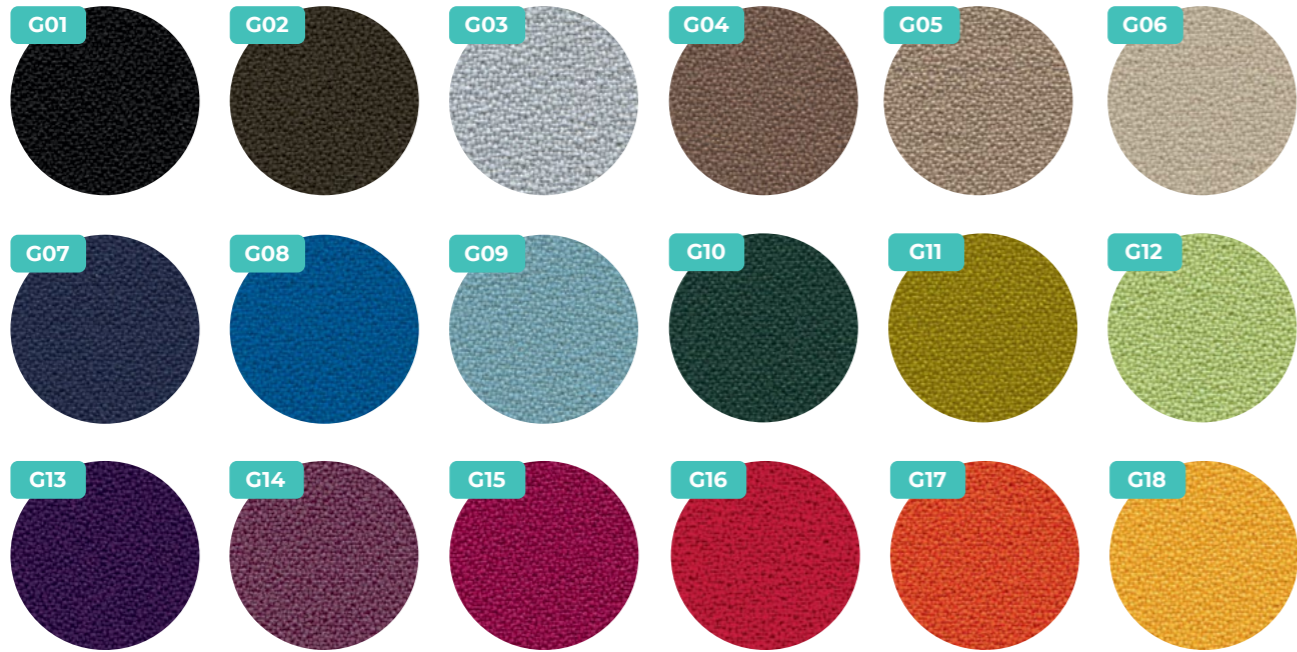

tessuto • fabric • tissu • stoff • tejido

MIRAGE