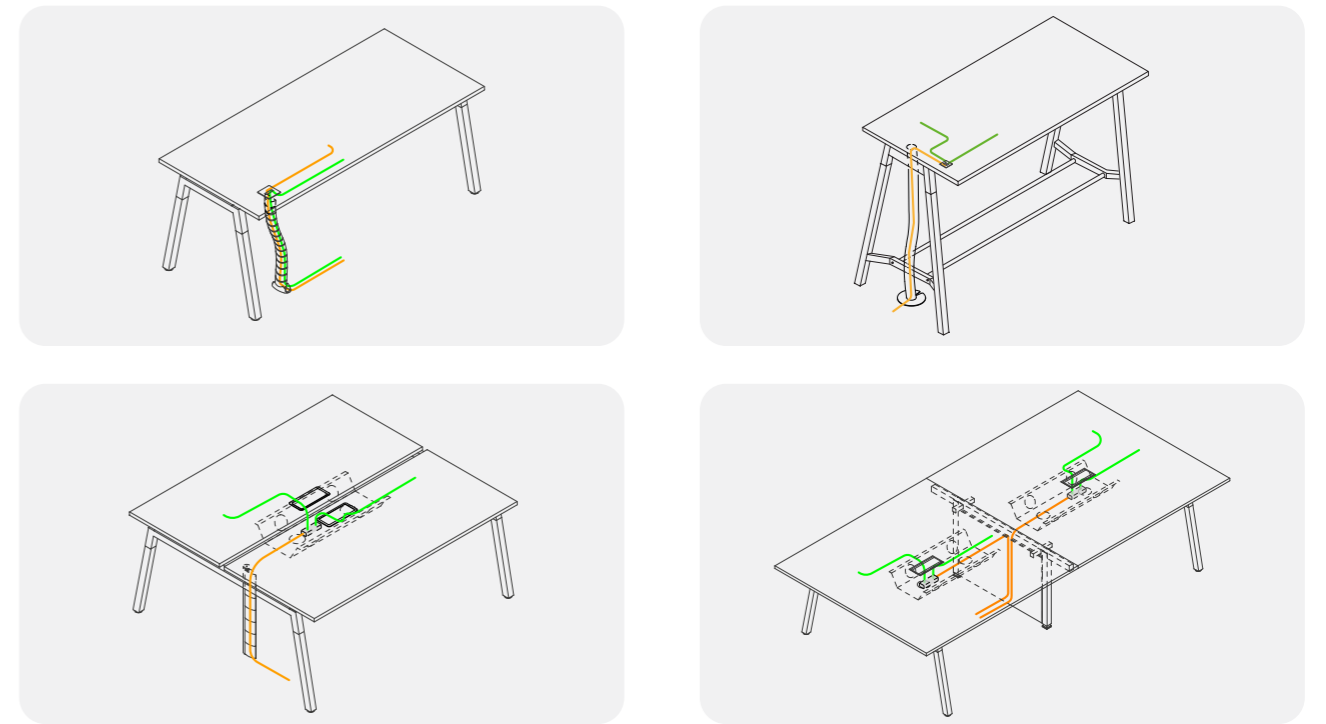

finiture • finishes • finitions • Ausführungen • acabados

numero finiture, number of finishes, numéro de finitions, Anzahl der Ausführungen, numero de acabados

3

melaminico, melamine, mélamine, melamin, melamina

2

metallo, metal, métal, Metall, metal