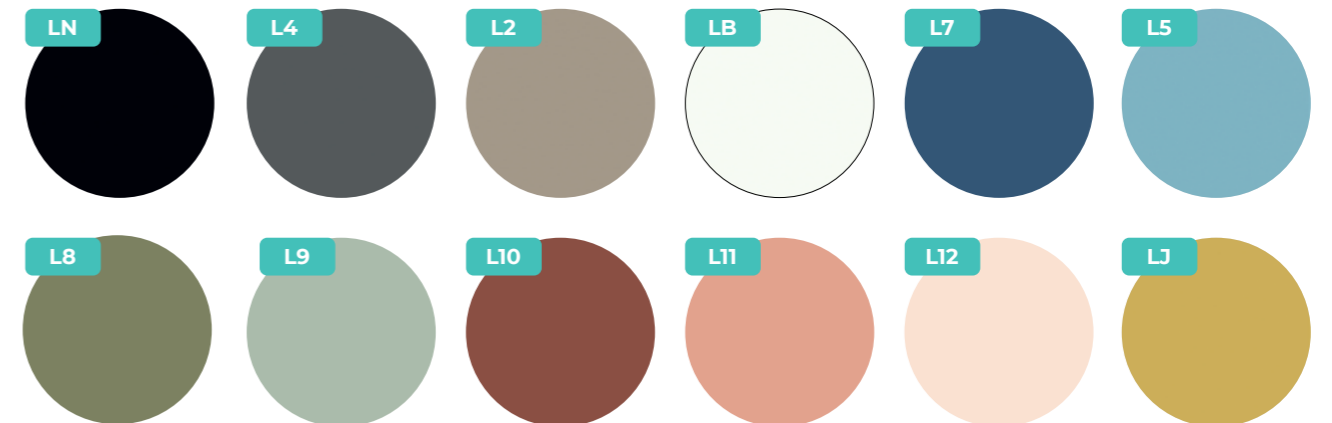

metallo, metal, métal, Metall, metal

melaminico • melamine • mélamine • melamin • melamina

nero, black, noir, schwarz, negro

grigio perla, pearl-grey, gris perle, perlgrau, gris perla

bianco, white, blanc, weiß, blanco

plastica • plastic • plastique • Plastik • plástico

nero
black
noir
schwarz
negro

alluminio
aluminium
aluminium
aluminium
aluminio

bianco
white
blanc
weiß
blanco

cromo lucido
glossy chrome
chromé brillant
Chrom poliert
cromo brillo

trasparente
transparent
transparent
klarsicht
transparente

strutture metalliche • metal structures • structures métalliques • metallgestelle • estructuras metálicas

nero
black
noir
schwarz
negro

epox alluminio
silver epoxy
epoxy aluminium
Epoxidharz aluminium
epoxidico aluminio

bianco
white
blanc
weiß
blanco

cromo lucido
glossy chrome
chromé brillant
Chrom poliert
cromo brillo

laccato opaco • lacquered matt • laqué mat • matt lackiert • lacado mate

tessuto • fabric • tissu • stoff • tejido