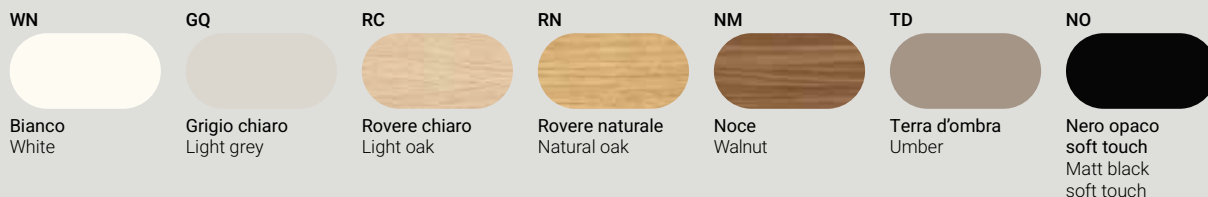

Finiture Finishes

Scrivania Desk

M Piani scrivania sp. 25 mm e modesty panel sp. 18 mm
Worktops th. 25 mm and modesty panel th. 18 mm

M Solo per modesty panel sp. 18 mm
Only for modesty panel th. 18 mm

MT Gambe metalliche
Metal legs