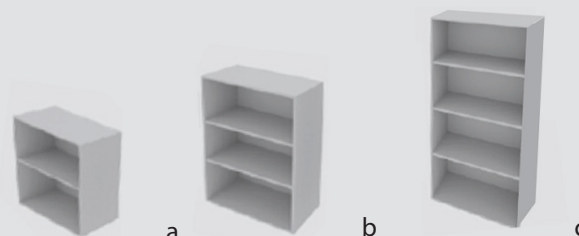

LIBRERIE A GIORNO PROFONDITÀ 44 CM

CODICE

a) L80xP44xH72 cm	SM1104GAL
b) L80xP44xH120 cm	SM1105GAL
c) L80xP44xH180 cm	SM1106GAL

Solo finitura grigio alluminio