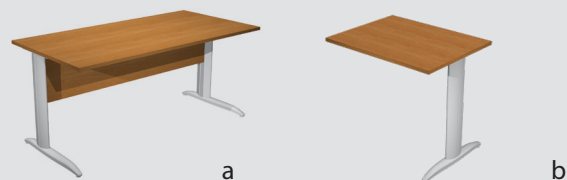

### Composizione del codice

Aggiungere alla fine del codice, al posto dell'underscore, la sigla del colore scelto (es. SM1047\_ diventa SM1047**FA** per ordinare la workstation nel colore Faggio)

Scrivania L160xP80 cm  
unita tramite raccordo a 90°  
alla scrivania L80xP80 cm.

## Caratteristiche:

Piani scrivania spessore 2,2 cm e bordi ABS. Struttura metallica gamba ad "L" verniciata grigio alluminio. Modesty panel in melaminico integrato nella struttura metallica.