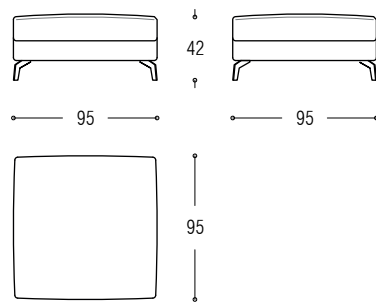

Element cm 223 left

Element cm 223 right

Element cm 243 left

Element cm 243 right

Corner element cm 124x95 left

Corner element cm 124x95 right

Chaise longue cm 185 left

Chaise longue cm 185 right

Corner sofa cm 214 left

Corner sofa cm 214 right

Corner sofa cm 242 left

Corner sofa cm 242 right

Stool cm 76x95

Stool cm 95x95

Left element cm 195 + right chaise longue

Left element cm 195 + left corner sofa cm 214