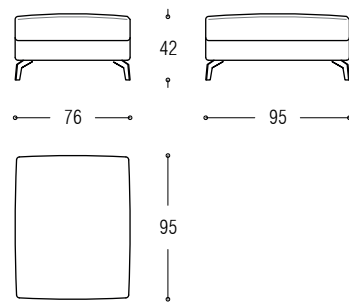

Element cm 223 left

Element cm 223 right

Element cm 243 left

Element cm 243 right

Corner element cm 124x95 left

Corner element cm 124x95 right

Chaise longue cm 185 left

Chaise longue cm 185 right

Corner sofa cm 214 left

Corner sofa cm 214 right

Corner sofa cm 242 left

Corner sofa cm 242 right

Stool cm 76x95

Stool cm 95x95

Left element cm 195 + right chaise longue

Left element cm 195 + left corner sofa cm 214