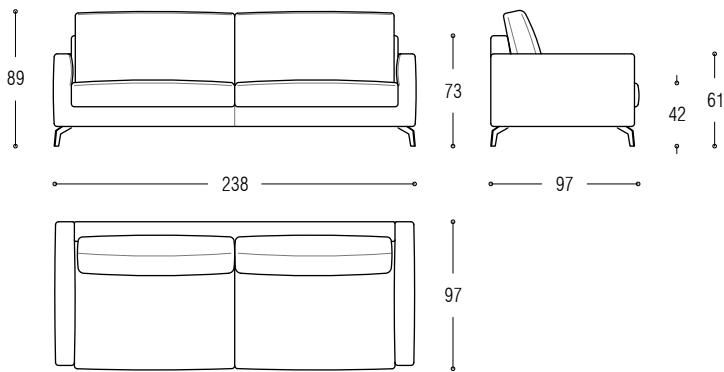

### Wichtige Hinweise:

Die Daunenfüllung verleiht dem Sofa bewusst einen legeren, verlebten Eindruck. Die Kissenform ist somit nicht formsteif, sondern soft mit einem gewollten Knautscheffekt.

Sofa cm 182

Sofa cm 210

Sofa cm 238

Sofa cm 258

Sofa cm 300

Element cm 167 left

Element cm 167 right

Element cm 195 left

Element cm 195 right