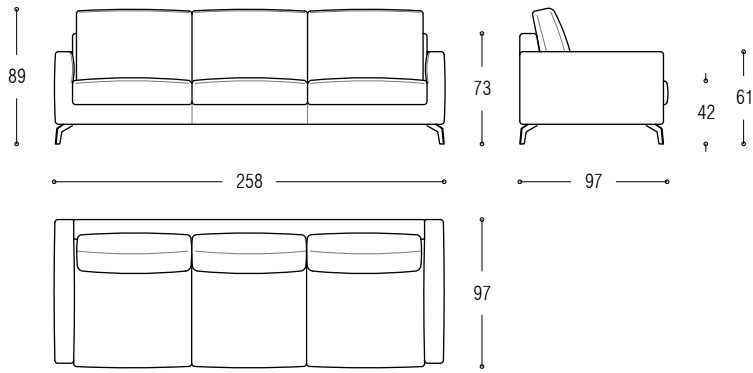

### Wichtige Hinweise:

Die Daunenfüllung verleiht dem Sofa bewusst einen legeren, verlebten Eindruck. Die Kissenform ist somit nicht formsteif, sondern soft mit einem gewollten Knautscheffekt.

Sofa cm 182

Sofa cm 210

Sofa cm 238

Sofa cm 258

Sofa cm 300

Element cm 167 left

Element cm 167 right

Element cm 195 left

Element cm 195 right