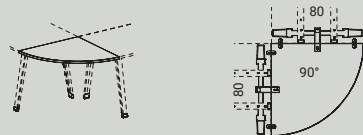

Dati tecnici
Technical data

Scrivania
Desks

Scrivania P 65 - Scrivania da collegare in linea
D 65 desk - In-line connectable desk

L/W	80	P/D	65	H/H	74
	100				
	120				
	140				
	160				
	180				

Scrivania P 80 - Scrivania da collegare in linea
D 80 desk - In-line connectable desk

L/W	140	P/D	80	H/H	74
	160				
	180				
	200				

Modesty panel Dx/R e Sx/L
R/L Modesty panel

LP/TL	140	L/W	110	P/D	2	H/H	38
	160		110				
	180		140				
	200		140				

Allungo laterale P 65
D 65 desk return

L/W	80	P/D	65	H/H	74
	100				

Allungo con cassetiera portante - 3/4 cassetti
Return with high pedestal - 3/4 drawers

L/W	100	P/D	65	H/H	74
	120				

Raccordo 90° 2 vie curvo - Per scrivania P 80
90° 2-way curved connection - For desk D 80

L/W	240	P/D	120	H/H	74
	300				

Tavoli riunione circolari Ø 60 MD - **Ø 100 - Ø 120**
Ø 60 MD - Ø 100 - Ø 120 round meeting tables

L/W	60	P/D	60	H/H	74
	100		100		74
	120		120		