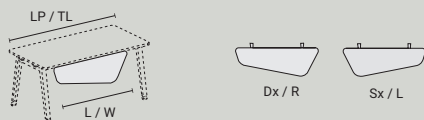

Dati tecnici
Technical data

Scrivania
Desks

Scrivania P 65 - Scrivania da collegare in linea
D 65 desk - In-line connectable desk

L/W	80	P/D	65	H/H	74
	100				
	120				
	140				
	160				
	180				

Scrivania P 80 - Scrivania da collegare in linea
D 80 desk - In-line connectable desk

L/W	140	P/D	80	H/H	74
	160				
	180				
	200				

Modesty panel Dx/R e Sx/L
R/L Modesty panel

LP/TL	140	L/W	110	P/D	2	H/H	38
	160		110				
	180		140				
	200		140				

Allungo laterale P 65
D 65 desk return

L/W	80	P/D	65	H/H	74
	100				

Allungo con cassetiera portante - 3/4 cassetti
Return with high pedestal - 3/4 drawers

L/W	100	P/D	65	H/H	74
	120				

Raccordo 90° 2 vie curvo - Per scrivania P 80
90° 2-way curved connection - For desk D 80

L/W	240	P/D	120	H/H	74
	300				

Tavoli riunione circolari Ø 60 MD - **Ø 100 - Ø 120**
Ø 60 MD - Ø 100 - Ø 120 round meeting tables

L/W	60	P/D	60	H/H	74
	100		100		74
	120		120		