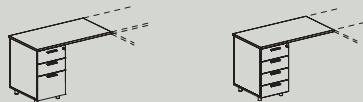

Dati tecnici
Technical data

Scrivania
Desks

Scrivania P 65 - Scrivania da collegare in linea
D 65 desk - In-line connectable desk

L/W	80	P/D	65	H/H	74
	100				
	120				
	140				
	160				
	180				

Scrivania P 80 - Scrivania da collegare in linea
D 80 desk - In-line connectable desk

L/W	140	P/D	80	H/H	74
	160				
	180				
	200				

Modesty panel Dx/R e Sx/L
R/L Modesty panel

LP/TL	140	L/W	110	P/D	2	H/H	38
	160		110				
	180		140				
	200		140				

Allungo laterale P 65
D 65 desk return

L/W	80	P/D	65	H/H	74
	100				

Allungo con cassetiera portante - 3/4 cassetti
Return with high pedestal - 3/4 drawers

L/W	100	P/D	65	H/H	74
	120				

Raccordo 90° 2 vie curvo - Per scrivania P 80
90° 2-way curved connection - For desk D 80

L/W	80	P/D	80	H/H	2.5
-----	----	-----	----	-----	-----

Scrivanie P 65 - P 80 integrabili con mobile di servizio
D 65 - D 80 desks to be connected to the service unit

L/W	140	P/D	65	H/H	74
	160		80		
	180				